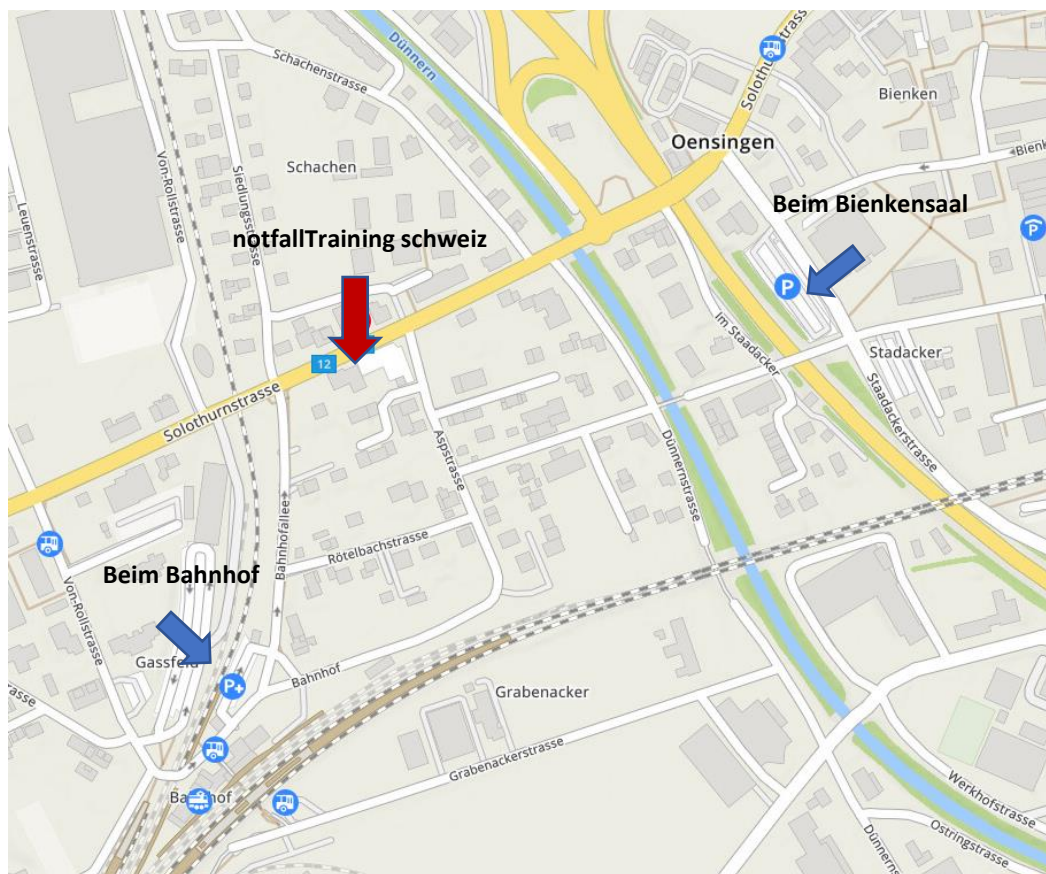

Kursort:

notfallTraining schweiz GmbH, Solothurnstrasse 45,
4702 Oensingen

Anreise mit der Bahn

Ab Bahnhof Oensingen erreichen Sie uns zu Fuss in ca. 3 Min.

Anreise mit dem Auto

Es stehen Ihnen zwei Parkmöglichkeiten zur Verfügung:

Direkt neben dem Bahnhof Oensingen | (CHF 7.00 pro Tag)

Gehzeit zum Kurslokal ca. 3 Min.

Auf dem Parkplatz „Im Staadacker“, vis-à-vis vom Bienkensaal (neben der Kirche) | Gratis-Parkplätze

Gehzeit zum Kurslokal ca. 5 Min.

Übernachtungsmöglichkeiten in der Nähe von unserem Kurslokal

Hotel Balsthal, Zimmerpreise pro Nacht ca. CHF 130.00 EZ | CHF 170.00 DZ

Falkensteinerstrasse 1, 4710 Balsthal | www.hotelbalsthal.ch

Hotel Chrüz Oensingen, Zimmerpreise pro Nacht ca. CHF 110.00 EZ | CHF 160.00 DZ

Hauptstrasse 67, 4702 Oensingen | www.hotel-chruez.ch