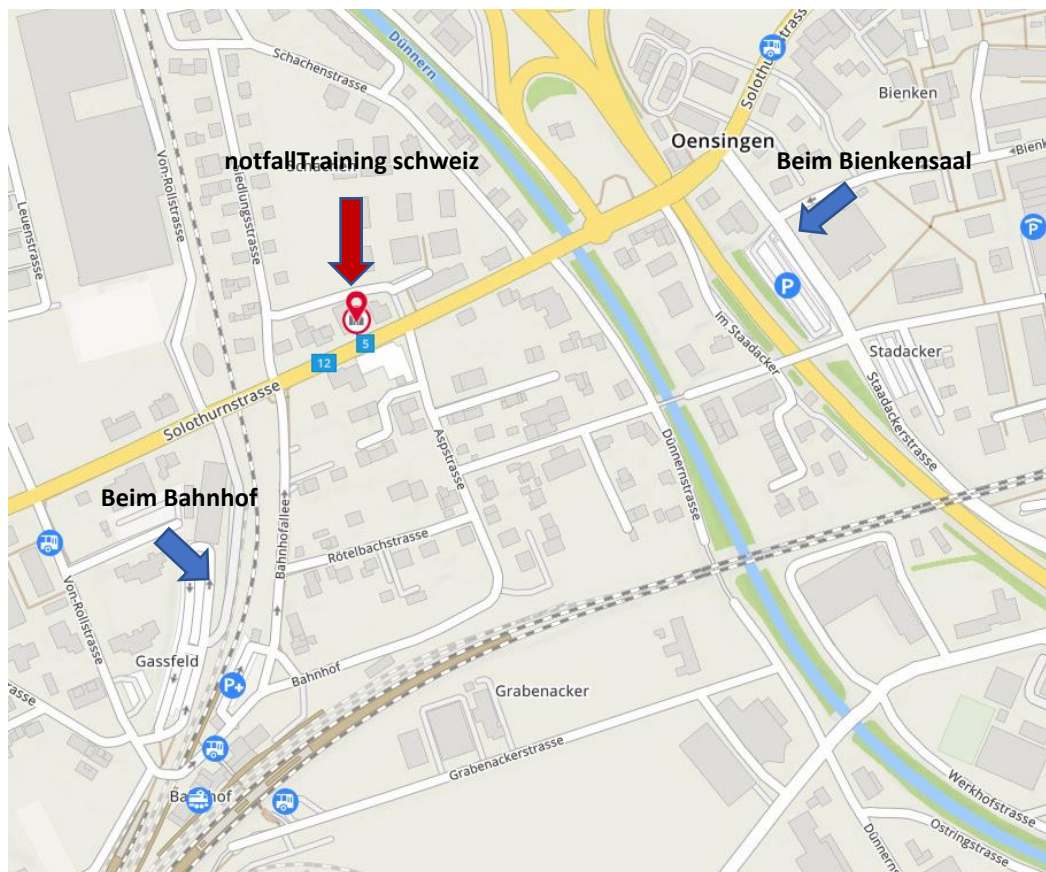

**Kursort:**

**notfallTraining schweiz GmbH, Solothurnstrasse 45, 4702 Oensingen**

**Anreise mit der Bahn**

Ab Bahnhof Oensingen erreichen Sie uns zu Fuss in ca. 3 Min.

**Anreise mit dem Auto**

Es stehen Ihnen zwei Parkier-Möglichkeiten zur Verfügung:

Direkt neben dem Bahnhof Oensingen | CHF 7.00 pro Tag

Gehzeit zum Kurslokal ca. 3 Min.

Auf dem Parkplatz „Im Staadacker“, vis-à-vis

vom Bienkensaal (neben der Kirche) | CHF 5.00 pro Tag

Gehzeit zum Kurslokal ca. 5 Min

**Übernachtungsmöglichkeiten in der Nähe von unserem Kurslokal**

Hotel Balsthal, Zimmerpreise pro Nacht ca. CHF 130.00 EZ | CHF 170.00 DZ

Falkensteinerstrasse 1, 4710 Balsthal | [www.hotelbalsthal.ch](http://www.hotelbalsthal.ch)