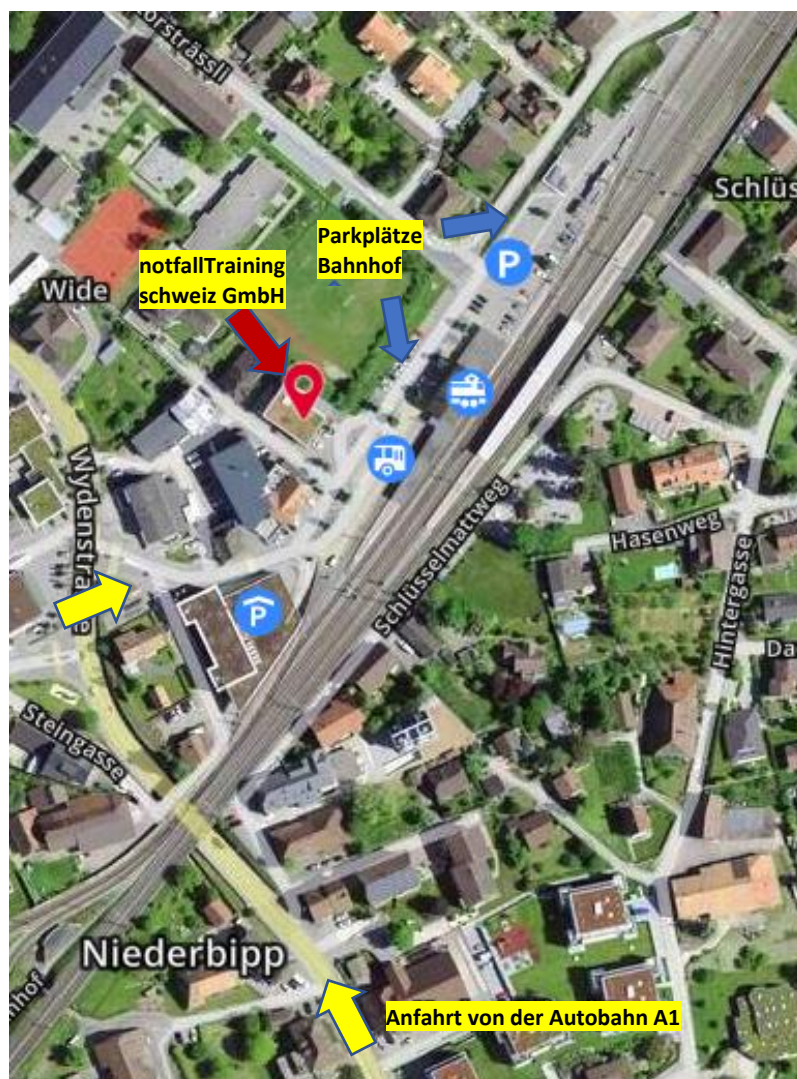

Kursort

notfallTraining schweiz GmbH
Zollwegli 2
4704 Niederbipp

Anreise mit der Bahn

Das Kurslokal befindet sich direkt gegenüber des Bahnhofs Niederbipp

Anreise mit dem Auto

Autobahn A1, Ausfahrt Niederbipp

Am Bahnhof Niederbipp stehen kostenfreie Parkplätze zur Verfügung

Übernachtungsmöglichkeit in der Nähe

Hotel & Restaurant Bären, Marktgasse 1, 4704 Niederbipp, ca. 10 Gehminuten vom Kurslokal entfernt

<https://www.baeren-bipp.ch>